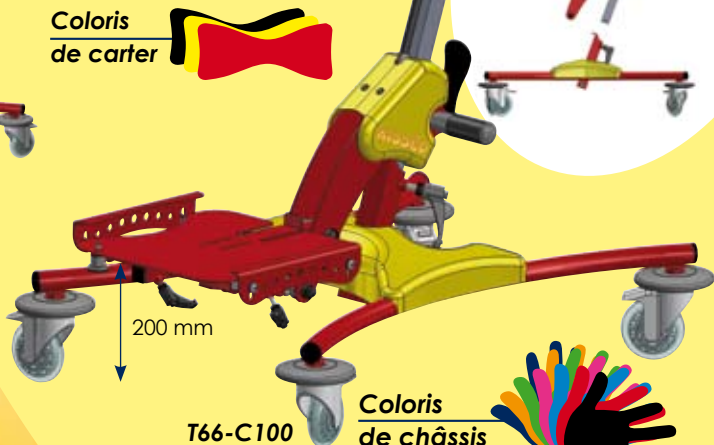

Le quotidien facilité

Nouveau venu dans la gamme de châssis de positionnement. HISSÉO est le fruit d'une réflexion commune (orthoprothésistes, équipes soignantes, parents) visant à apporter le meilleur compromis entre fonctionnalité, ergonomie, facilité d'utilisation et design.

**Disponible dès Janvier 2014.
Réservez-le maintenant !**

Hors appareillage

Coloris de carter

Coloris de châssis

Démontable