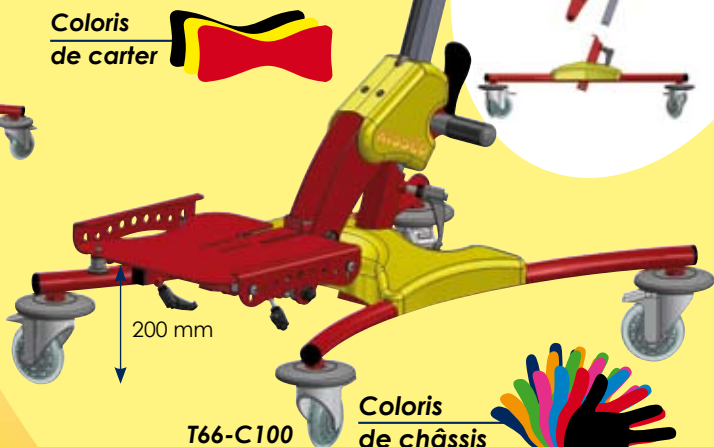

# HISSÉO

Nouveau venu dans la gamme de châssis de positionnement. HISSÉO est le fruit d'une réflexion commune (orthoprothésistes, équipes soignantes, parents) visant à apporter le meilleur compromis entre fonctionnalité, ergonomie, facilité d'utilisation et design.

**Disponible dès Janvier 2014.  
Réservez-le maintenant !**

Hors appareillage

Coloris de carter

Coloris de châssis

Démontable