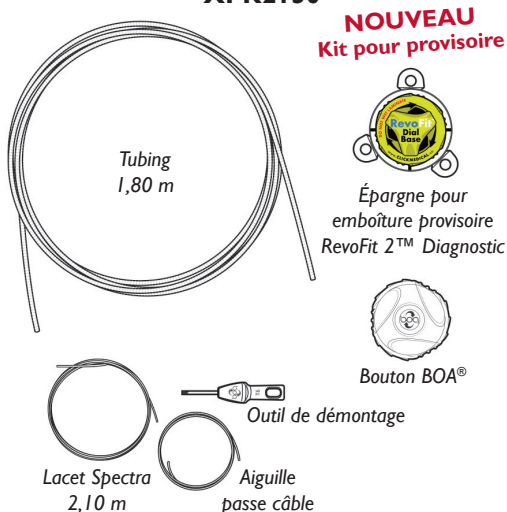

RevoFit 2™ Diagnostic kit XPK2150

WWW.GROUPE-G2M.COM

168 ZA des Aubrières - 49412 SAUMUR Cedex
Tél. : +33 (0)2 41 50 50 91 - Fax : +33 (0)2 41 83 05 82
info@groupe-g2m.com

CLICK
Distribution FRANCE

Groupe G2M